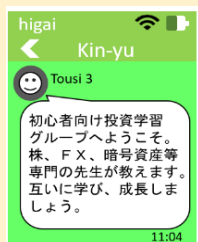

滋賀県警察からの重要なお知らせ

滋賀県内でSNSを通じた投資詐欺が多発しています。
SNSを通じて始まる投資は詐欺を疑ってください。
取引相手が本当に信頼できる人なのかを確認しましょう。
自分は大丈夫と思わず、公的機関や身近な人に相談しましょう。

SNSからの投資に手を出さないで！！

SNSを通じた投資詐欺の手口

Instagram等のSNSに表示された有名人などの広告をクリックする

LINEの投資グループに招待され、「絶対儲かる」などと投資を勧められる

インストールしたアプリ上では、利益が出ているように表示される

出金しようとしても理由を付けて送金を要求され、出金できない

SNSを通じて始まる投資は**詐欺**です
取引相手は本当に**信頼できる人**か**確認**しましょう