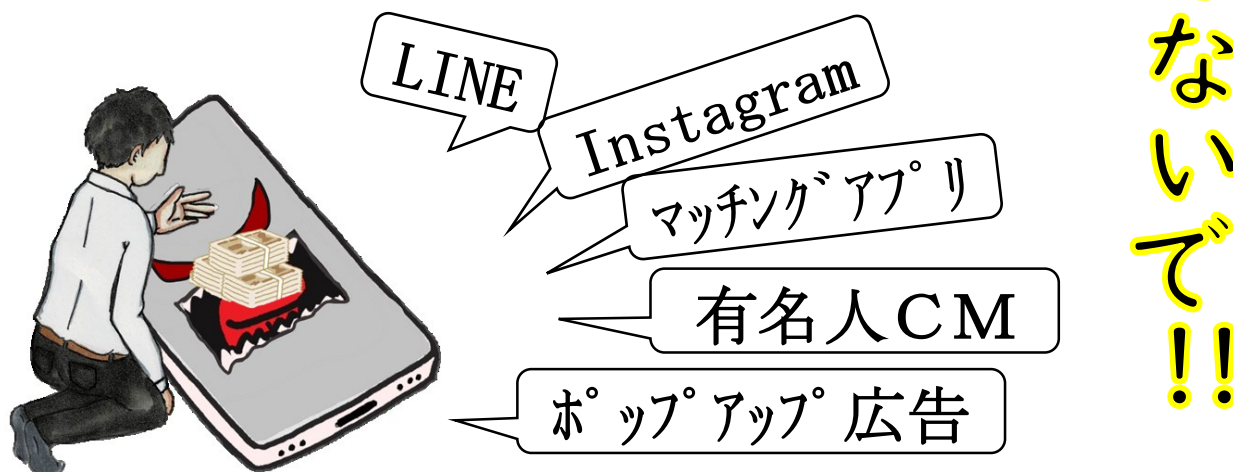

滋賀県警察からの重要なお知らせ

滋賀県内でSNSを通じた投資詐欺が多発しています。
SNSを通じて始まる投資は詐欺を疑ってください。
取引相手が本当に信頼できる人なのかを確認しましょう。
自分は大丈夫と思わず、公的機関や身近な人に相談しましょう。

SNSからの投資に手を出さないで！！

SNSを通じた投資詐欺の手口

Instagram等のSNSに表示された有名人などの広告をクリックする

LINEの投資グループに招待され、「絶対儲かる」などと投資を勧められる

インストールしたアプリ上では、利益が出ているように表示される

出金しようとしても理由を付けて送金を要求され、出金できない

SNSを通じて始まる投資は**詐欺**です
取引相手は本当に**信頼できる人**か**確認**しましょう