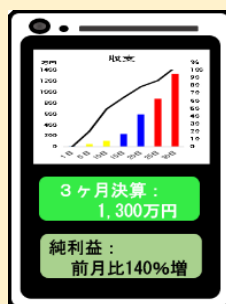

滋賀県警察からの重要なお知らせ

滋賀県内でSNSを通じた投資詐欺が多発しています。
SNSを通じて始まる投資は詐欺を疑ってください。
取引相手が本当に信頼できる人なのかを確認しましょう。
自分は大丈夫と思わず、公的機関や身近な人に相談しましょう。

SNSからの投資に手を出さないで！！

SNSを通じた投資詐欺の手口

Instagram等のSNSに表示された有名人などの広告をクリックする

LINEの投資グループに招待され、「絶対儲かる」などと投資を勧められる

インストールしたアプリ上では、利益が出ているように表示される

出金しようとしても理由を付けて送金を要求され、出金できない

SNSを通じて始まる投資は**詐欺**です
取引相手は本当に**信頼できる人**か**確認**しましょう